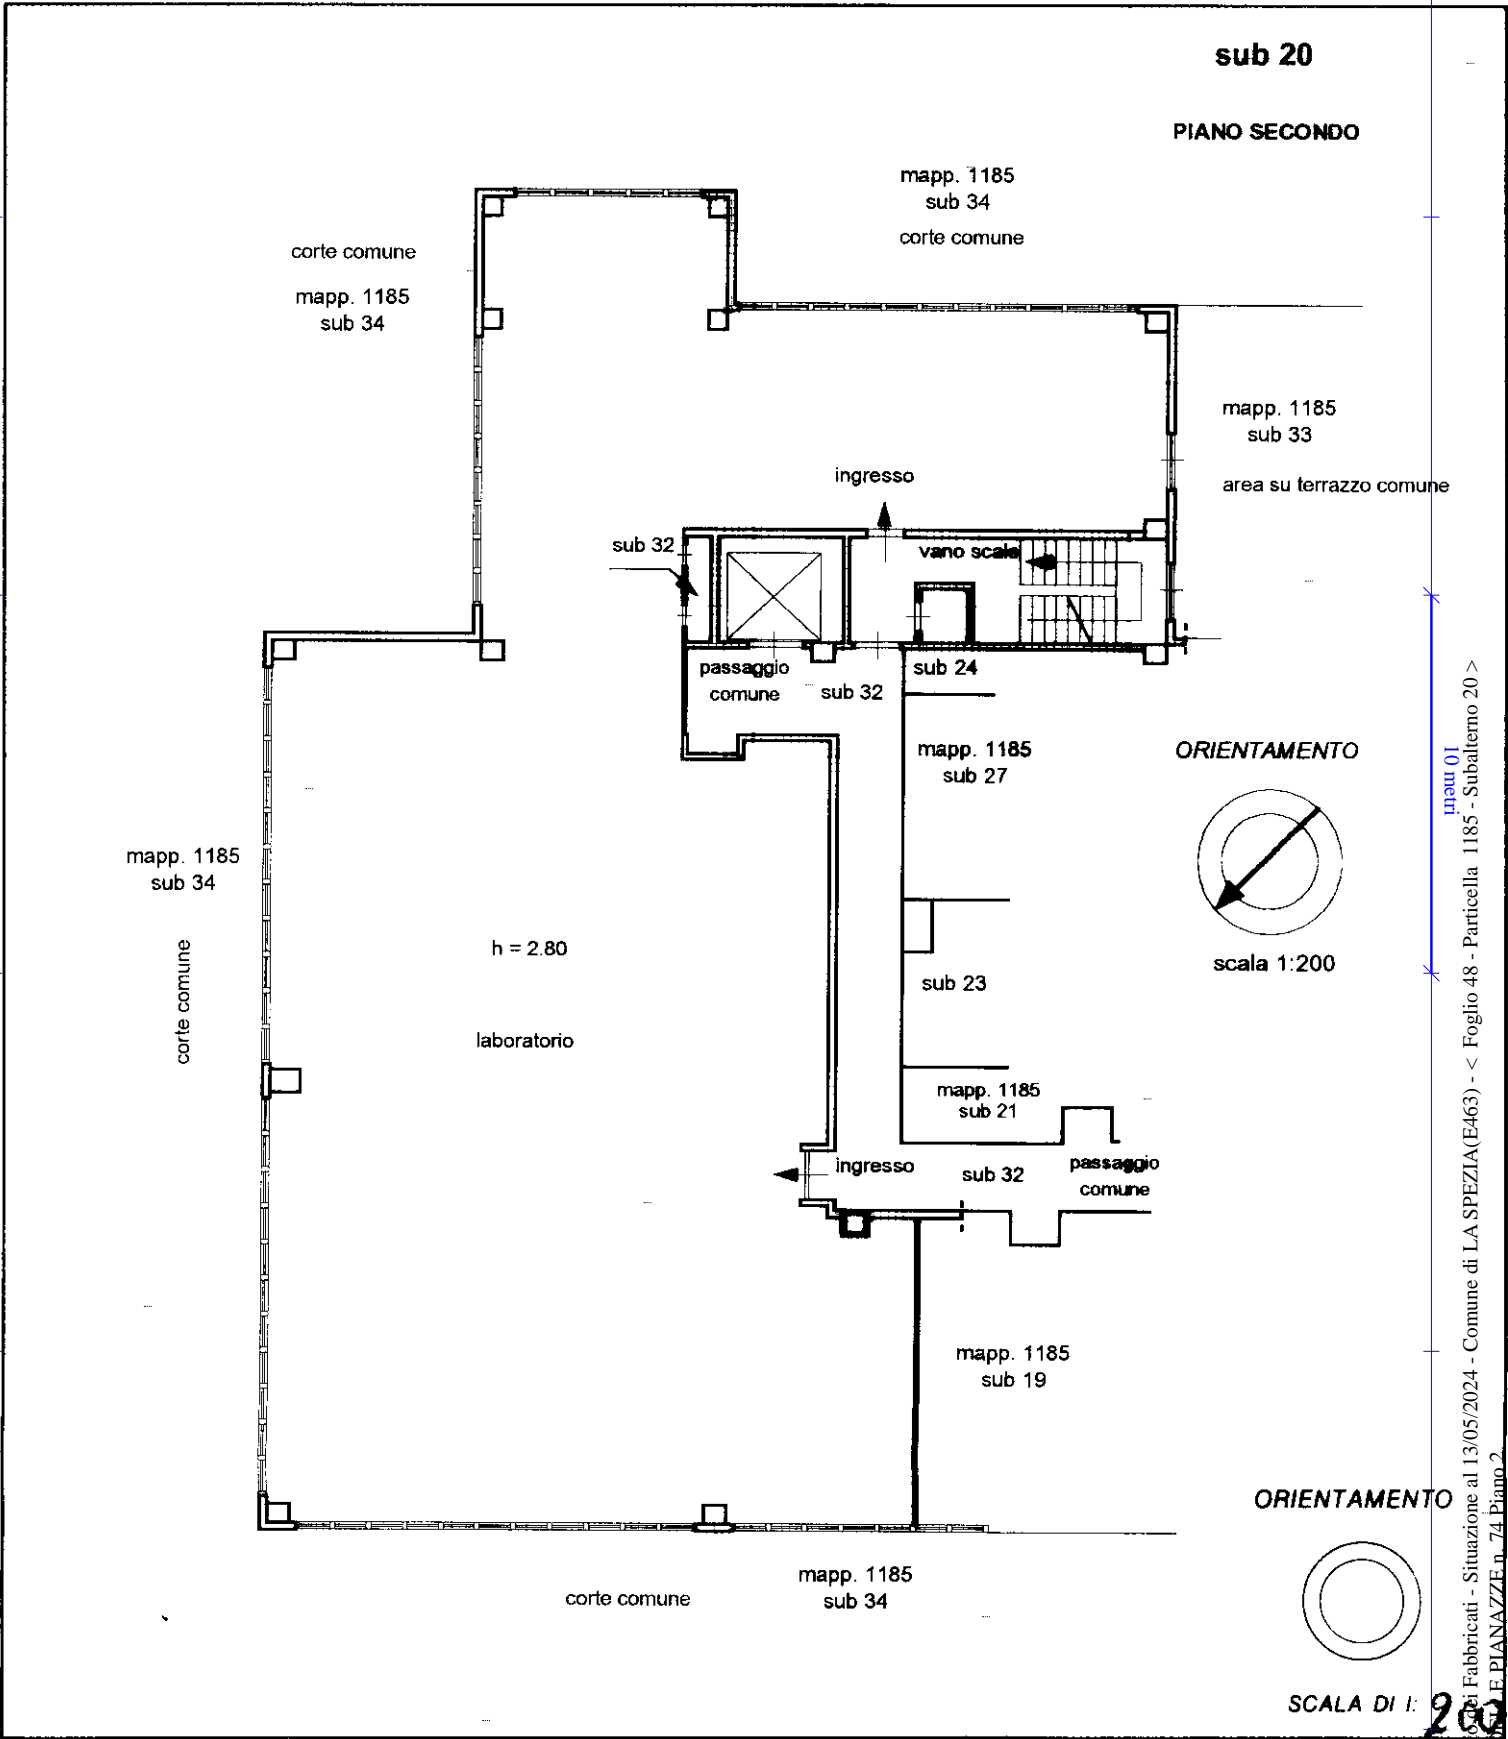

MODULARIO
"reg. rend." 497

MINISTERO DELLE FINANZE
DIPARTIMENTO DEL TERRITORIO
CATASTO EDILIZIO URBANO (RDL 13-4-1939, n. 652)

MOD. BN 1/CEU

R:
200

Planimetria di u.i.u. in Comune di LA SPEZIA via delle PIANAZZE

CIV. 74

Catasto dei Fabbricati - Situazione al 13/05/2024 - Comune di LA SPEZIA (E463) - < Foglio 48 - Particella 1185 - Subaltemo 20 >
VIA DELLE PIANAZZE n. 74 Piano 2

Sistema Informativo Poligrafico e Zecca dello Stato - P.v.

Dichiarazione di N.C.
Denuncia di variazione
Ultima planimetria in atti

Compilata dal ARCH. CANI VITO
(Titolo, cognome e nome)

RISERVATO ALL'UFFICIO

Data presentazione: 11/08/1999 - Data: 13/05/2024 - n. T335754 - Richiedente: PNEGNI63E06E463X
Totale schede: 48 - Formato di acquisizione: A4(210x297) - Formato stampa ufficio: A4(210x297)
n. 1185 sub. 20
data 23/06/1999 Firma Vito Cani